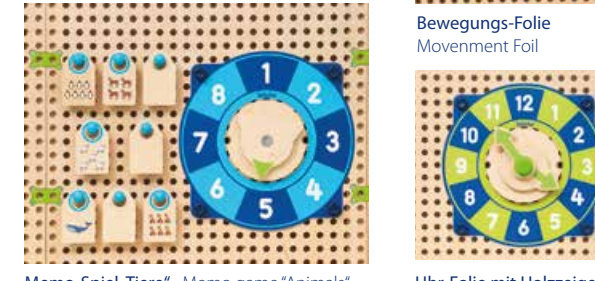

Memo-Spiel „Früchte“
Memo game "Fruits"